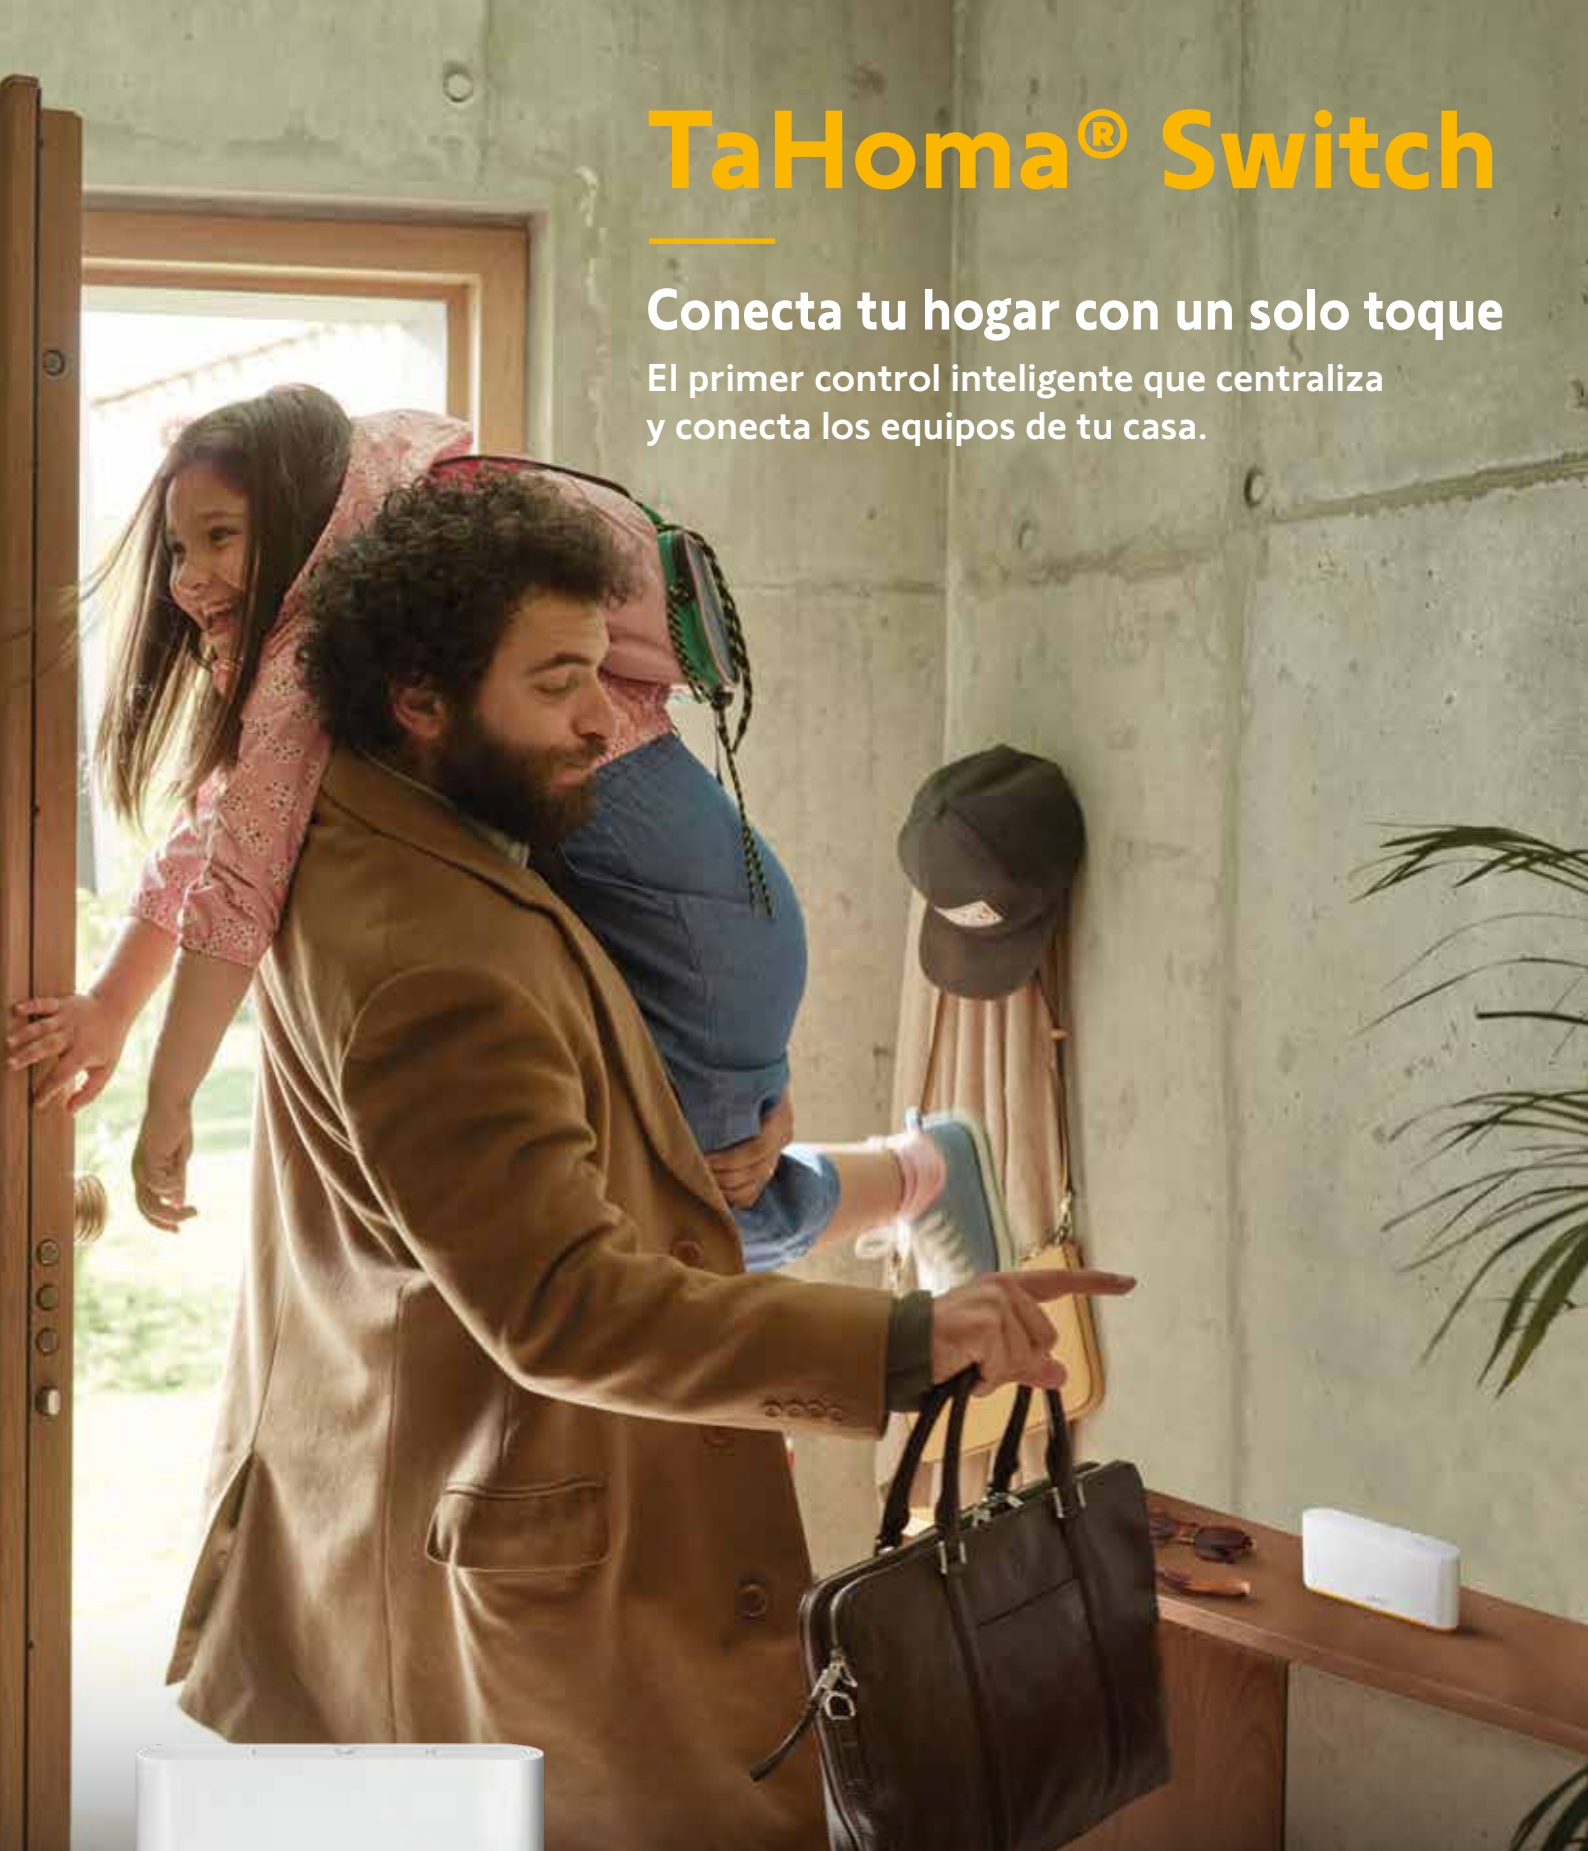

TaHoma® Switch

Conecta tu hogar con un solo toque

El primer control inteligente que centraliza
y conecta los equipos de tu casa.

somfy®

Saca el máximo partido de tu hogar

Instalar persianas, estores, toldos o cancelas motorizados es el primer paso para hacer la vida en casa más cómoda y confortable. Añadiendo un toque de conectividad se abre todo un mundo de posibilidades.

Los equipos conectados de Somfy te ayudan a sacar el máximo partido de tu casa. La conexión TaHoma te libera de las tareas repetitivas y mundanas y aporta nuevas funcionalidades a tu hogar. Enriquece tu experiencia diaria para poder centrarte en lo que te gusta.

Marta

Crea tus propias rutinas y actívalas con un solo toque

TaHoma Switch es un control inteligente; está equipado con dos botones que activan escenas personalizadas para centralizar los equipos de tu hogar. Personaliza cada botón en función de tus dispositivos para crear escenas que se adapten a tus rutinas diarias.

¡Experimentalo por ti mismo! >>

Salir y volver a casa

Escena
personalizada |

Salir de casa:
la forma más
fácil y rápida.

Cuando salgas a toda prisa por la mañana, solo tienes que tocar el botón de la escena «Salir» que hayas programado: Las persianas enrollables bajan, la puerta del garaje se abre y ya puedes ir a trabajar con total tranquilidad.